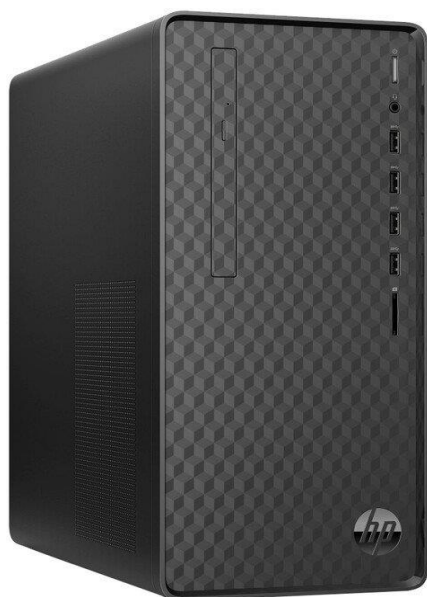

Herní PC sestava